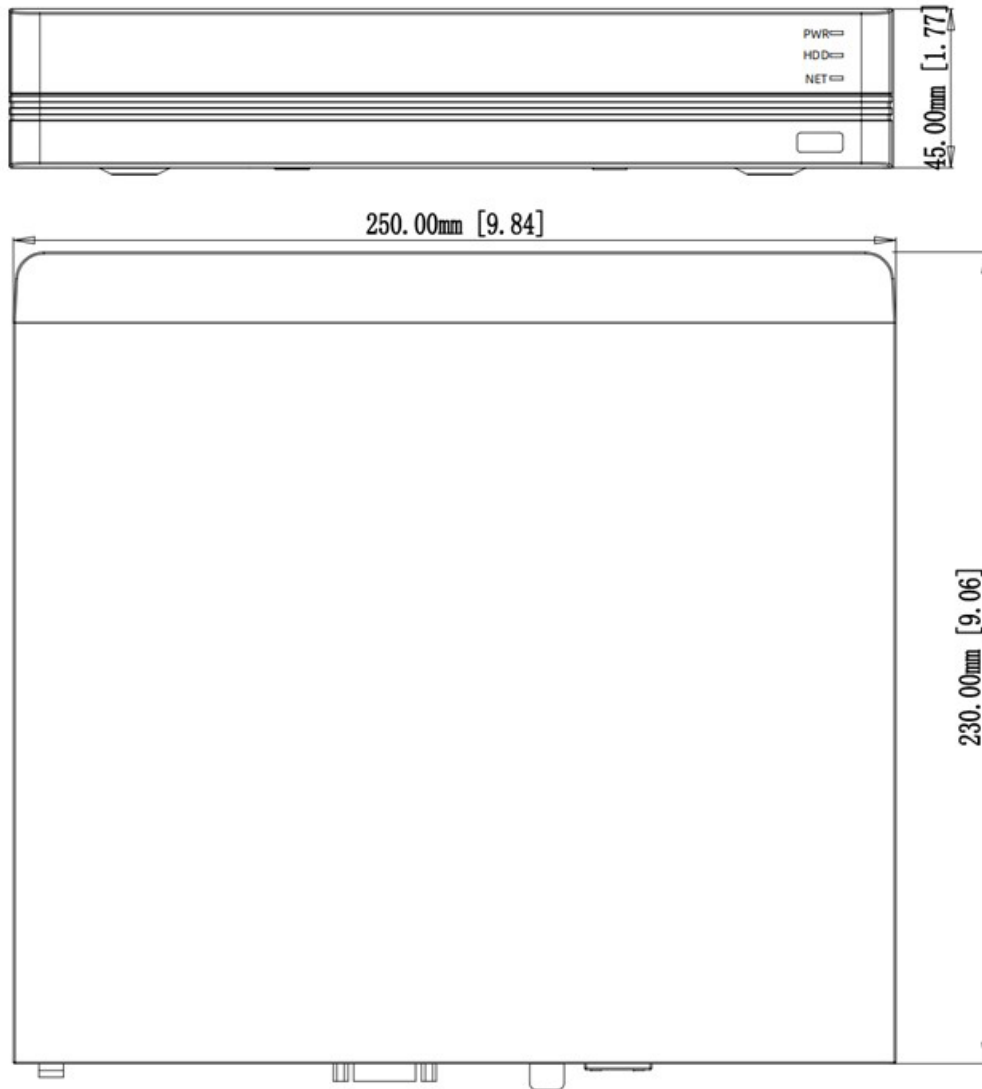

*Le design et les spécifications sont sujets à des modifications sans préavis.

Dimensions

*Le design et les spécifications sont sujets à des modifications sans préavis.

Informations de commande

Version	Description	Taille de stockage	Code UPC	Code HS
LGNX884KLN2T	8 CANAUX 4K NVR/8 POE /2 TO	2 TO	685225309949	8521.00.00
LGNX884KLN4T	8 CANAUX 4K NVR/8 POE /4 TO	4 TO	685225309956	8521.00.00
LGNX884KLN6T	8 CANAUX 4K NVR/8 POE /6 TO	6 TO	685225309963	8521.00.00
LGNX884KLN8T	8 CANAUX 4K NVR/8 POE /8 TO	8 TO	685225309970	8521.00.00
LGNX884KLN10T	8 CANAUX 4K NVR/8 POE /10 TO	10 TO	685225309987	8521.00.00