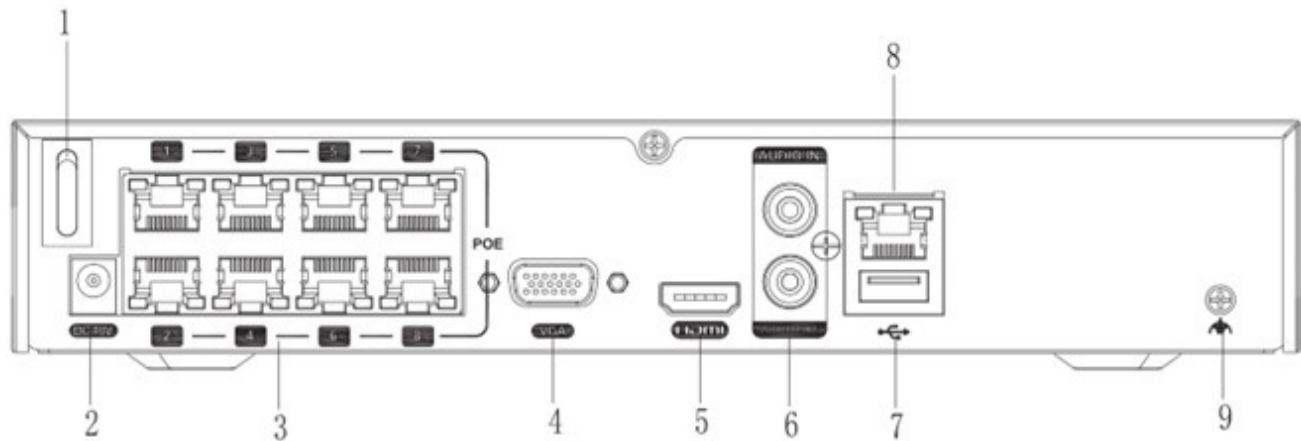

LEGEND^{NX}

LGX884KLN2T

NVR 4K de 8 Canaux avec 8 POE

- Entrée vidéo IP 8 canaux, jusqu'à 12 MP
- Caméra IA : SMD, protection périmétrique, détection faciale
- Bande passante entrante et sortante : 80 Mbps
- Prend en charge les protocoles ONVIF et RTSP
- Sortie vidéo simultanée VGA/HDMI, résolution maximale de l'HDMI : 4K
- H.265+/H.265

En Bref

Cet enregistreur NVR 8 canaux prend en charge l'entrée vidéo IP jusqu'à 12MP et propose des fonctionnalités d'IA par caméra, telles que SMD, protection périmétrique et détection de visage. Il offre une bande passante d'entrée et de sortie de 80 Mbps, prend en charge les protocoles ONVIF et RTSP, et permet une sortie vidéo simultanée VGA/HDMI avec une résolution HDMI maximale de 4K.

Panneau Arrière

#	Nom	#	Nom
1	Interrupteur d'Alimentation	6	Entrée/Sortie RCA Audio
2	Entrée d'alimentation	7	Port USB
3	Port Réseau POE	8	Port Réseau
4	Port VGA	9	Prise de Terre
5	Port HDMI		

*Le design et les spécifications sont sujets à des modifications sans préavis

*Le design et les spécifications sont sujets à des modifications sans préavis

Fiche Technique

Réseau	
Bande Passante Entrante	80 Mbps
Bande Passante Sortante	80 Mbps
Ethernet	1 RJ-45 10 /100 / 1000 Mbps Self-Adaptive Ethernet interface
Compatibilité Réseau	HTTPs, HTTP, TCP/IP, IPv4, UPnP, RTSP, UDP, SMTP, SNMP, NTP, DHCP, DNS, IP Filter, DDNS, FTP, P2P, ONVIF
Téléphone intelligent	IOS (iPhone, iPad) , Android (Téléphone, Tablette)
Disque Dur	
SATA	1 Interface SATA
Capacité	Jusqu'à 14To de capacité pour chaque disque
Interface externe	
Interface POE	8 interfaces Ethernet PoE indépendantes 10/100 Mbps
Interface USB	Panneau avant : 1 × USB 2.0, Panneau arrière : 1 × USB 2.0
Général	
Alimentation	DC48V 2.5A
Consommation d'énergie	≤15W (sans disque dur et PoE)
Environnement de Travail	-10°C ~ +55°C / 10% ~ 90% RH
Dimension (L × P × H)	250 × 230 × 45 mm (9.84" × 9.06" × 1.77")
Poids	3.74 lb / 1.7 kg